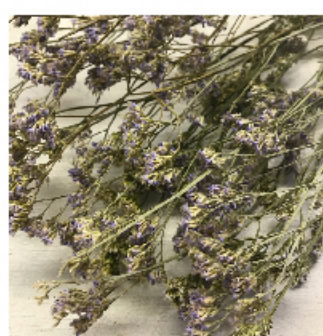

CR-17516  
ランタナ-EUIカストラ  
ブルー  
上代1,200円/束

13000-860 **NEW**  
アストラティア  
バーガンディ  
上代1,300円/束

13000-410 **NEW**  
アストラティア  
ライトブルー  
上代1,300円/束

CR-17270  
スター  
Nブルー  
上代900円/束

CR-17036  
スター  
ピンク  
上代900円/束

CR-17038  
スター  
ブルー  
上代900円/束

02490-400  
スター・ミニ  
ブルー  
上代1,450円/束

**さらし加工**  
16300-011 **NEW**  
ローズ  
白  
上代1,200円/束

**フレッシュ**  
00180-722 **NEW**  
ローズマリー  
ハーブグリーン  
上代1,650円/束

CR-18908  
アップルスライス  
ナチュラルグリーン  
上代700円/袋