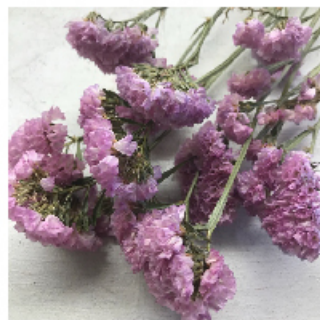

CR-17516  
ランタナ-EUIカストラ  
ブルー  
上代1,200円/束

13000-860 **NEW**  
アストラティア  
バーガンディ  
上代1,300円/束

13000-410 **NEW**  
アストラティア  
ライトブルー  
上代1,300円/束

CR-17270  
スター  
Nブルー  
上代900円/束

CR-17036  
スター  
ピンク  
上代900円/束

CR-17038  
スター  
ブルー  
上代900円/束

02490-400  
スター・ミニ  
ブルー  
上代1,450円/束

**さらし加工**  
16300-011 **NEW**  
ローズ  
白  
上代1,200円/束

**フレッシュ**  
00180-722 **NEW**  
ローズマリー  
ハーブグリーン  
上代1,650円/束

CR-18908  
アップルスライス  
ナチュラルグリーン  
上代700円/袋