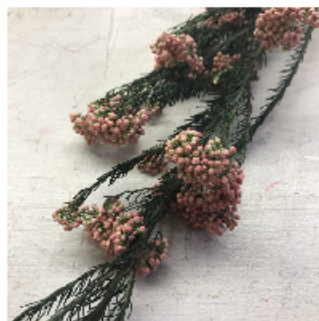

32130-011
ハルカサハット
白
上代1,300円/袋

NEW

40400-220
スターリッジャー
ストベリー
上代1,700円/束

TH-001-07
シムラ-デ-ジ-ハット
カラ-アソート(10輪入り)
上代1,200円/袋

アソートですので
袋によりカラーが
異なります。

OR-18295
ライフラワー
N/フェリ-ブ-ロサム
上代1,200円/束

プリザ-ア-ドです