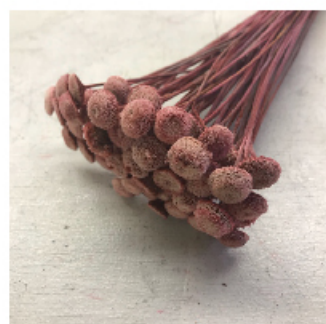

価格はすべて税抜きプロフローラ参考上代となっております。

30200-011  
ミモンワーカー  
白  
上代800円/束

30200-101  
ミモンワーカー  
ピンク  
上代800円/束

30200-701  
ミモンワーカー  
グリーン  
上代800円/束

30200-211  
ミモンワーカー  
ワンホークス  
上代800円/束

30200-501  
ミモンワーカー  
イエロー  
上代800円/束

30150-231  
ピンキポムタン  
クラッシュローズ  
上代800円/束

30150-621  
ピンキポムタン  
ベビーブルー  
上代800円/束

30150-011  
ピンキポムタン  
白  
上代800円/束

42130-441  
ベビースピ  
インディゴブルー  
上代900円/束

**NEW**

42130-011  
ベビースピ  
アムステルダム  
上代900円/束

**NEW**

42130-101  
ベビースピ  
ピンク  
上代900円/束

**NEW**

42130-700  
ベビースピ  
グリーン  
上代900円/束

**NEW**

42130-601  
ベビースピ  
ブルー  
上代900円/束

**NEW**

30040-231  
ゴールドポムタン  
クラッシュローズ  
上代1,000円/束

CR-10250  
アフリカカクレミ  
ブルー  
上代1,400円/束

アフリカカクレミです

CR-10248  
アフリカカクレミ  
グリーン  
上代1,400円/束

アフリカカクレミです