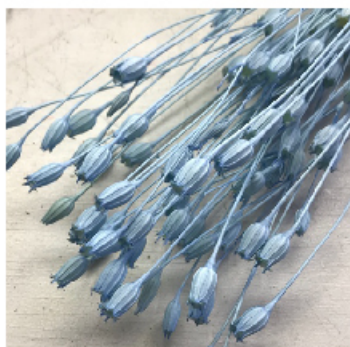

①ドライフラワー

価格はすべて税抜きプロフローラ参考上代となっております。

メーカーでは1束50本上代8,000/こちらを小分けしてます。

CR-17263
スイートピー(約20本)
N/ピンク系
上代3,200円/束

CR-17263
スイートピー(約20本)
N/ブルー系
上代3,200円/束

CR-17759
シルバーデージー
ナチュラル
上代1,000円/束

30022-011
マルガリータ・グランデ
白
上代1,000円/束

50510-011
フローレンティナ
白
上代1,000円/束

50510-601
フローレンティナ
ブルー
上代1,000円/束

50510-501
フローレンティナ
イエロー
上代1,000円/束

35010-011
リンフラワー
白
上代1,000円/束

30194-221
スターフラワー・ミニ
ストロベリー
上代900円/束

30194-721
スターフラワー・ミニ
アップルグリーン
上代900円/束