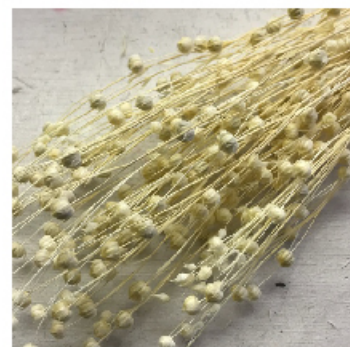

①ドライフラワー

価格はすべて税抜きプロフローラ参考上代となっております。

メーカーでは1束50本上代8,000/こちらを小分けしてます。

CR-17263
スイートピー(約20本)
N/ピンク系
上代3,200円/束

CR-17263
スイートピー(約20本)
N/ブルー系
上代3,200円/束

CR-17759
シルバーデージー
ナチュラル
上代1,000円/束

30022-011
マルガリータ・グランデ
白
上代1,000円/束

50510-011
フローレンティナ
白
上代1,000円/束

50510-601
フローレンティナ
ブルー
上代1,000円/束

50510-501
フローレンティナ
イエロー
上代1,000円/束

35010-011
リンフラワー
白
上代1,000円/束

30194-221
スターフラワー・ミニ
ストロベリー
上代900円/束

30194-721
スターフラワー・ミニ
アップルグリーン
上代900円/束

30194-521
スターフラワー・ミニ
イエロー
上代900円/束

30194-351
スターフラワー・ミニ
オレンジ
上代900円/束

30194-501
スターフラワー・ミニ
モーニングイエロー
上代900円/束

30194-321
スターフラワー・ミニ
レッド
上代900円/束

30194-011
スターフラワー・ミニ
白
上代900円/束

30194-501
ポアプランツ
パステルイエロー
上代700円/束